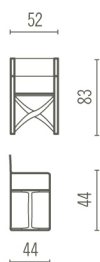

La Regista Design Michel Boucquillon

Sedia pieghevole
Folding chair

In/Outdoor	Lunghezza Length	Larghezza Width	Altezza Height
I/O	52 cm	44 cm chiusa/folded 14 cm	83 cm seduta/seat 44 cm

Colori
Colours

bianco/bianco – nero/nero – bianco/nero – nero/bianco
white/white – black/black – white/white – black/white