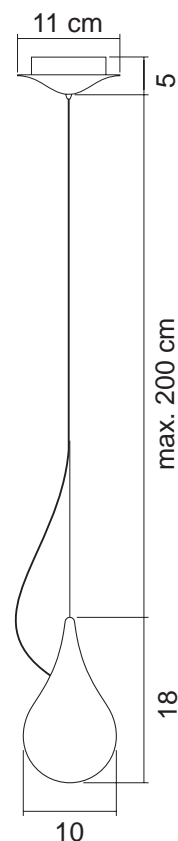

LIQUID_LIGHT DROP_2 xs Version "SINGLE"

DESIGN BY HOPF & WORTMANN BÜRO FÜR FORM.

PRODUKTBESCHREIBUNG / PRODUCT SPECIFICATIONS:

MATERIAL:	PE
FARBE / COLOUR:	WEISS / WHITE
BIRNE / LAMP:	G 4, MAX. 20 W
SONSTIGES / OTHER:	MIT TRANSFORMATOR, AUCH MIT SCHIENENADAPTER LIEFERBAR / TRANSFORMER INCLUDED, AVAILABLE WITH CONTACT RAIL ADAPTER

TECHNISCHE ANGABEN / TECHNICAL SPECIFICATIONS:

VERPACKUNGSANGABEN / PACKAGING DETAILS:

GRÖSSE / SIZE:

16 cm x 22 cm x 30 cm

GEWICHT / WEIGHT:

1,10 kg

EUROPALETTE / EURO PALLET:

90 cm x 120 cm x 195 cm = 154 Stk./Pcs. = ca. 185 kg

GRÖSSEN / DIMENSIONS:

DECKENPLATTE / MOUNTING PLATE:

VERSION: „SINGLE“

LIQUID_LIGHT DROP_2 xs Version: „3“

DESIGN BY HOPF & WORTMANN BÜRO FÜR FORM.

GRÖSSEN / DIMENSIONS:

DECKENPLATTE / MOUNTING PLATE:

PRODUKTBESCHREIBUNG / PRODUCT SPECIFICATIONS:

VERSION: „3“

TECHNISCHE ANGABEN / TECHNICAL SPECIFICATIONS:

VERPACKUNGSANGABEN / PACKAGING DETAILS:

GRÖSSE / SIZE:

16 cm x 42 cm x 51 cm

GEWICHT / WEIGHT:

3,00 kg

EUROPALETTE / EURO PALLET: