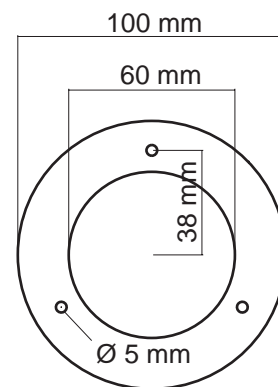

TECHNISCHE ANGABEN / TECHNICAL SPECIFICATIONS:

VERPACKUNGSANGABEN / PACKAGING DETAILS:

GRÖSSE / SIZE:

16 cm x 22 cm x 30 cm

GEWICHT / WEIGHT:

1,10 kg

EUROPALETTE / EURO PALLET:

90 cm x 120 cm x 195 cm = 154 Stk./Pcs. = ca. 185 kg

GRÖSSEN / DIMENSIONS:

DECKENPLATTE / MOUNTING PLATE:

VERSION: „SINGLE“

LIQUID_LIGHT DROP_2 xs Version: „3“

DESIGN BY HOPF & WORTMANN BÜRO FÜR FORM.

GRÖSSEN / DIMENSIONS:

DECKENPLATTE / MOUNTING PLATE:

PRODUKTBESCHREIBUNG / PRODUCT SPECIFICATIONS:

VERSION: „3“

TECHNISCHE ANGABEN / TECHNICAL SPECIFICATIONS:

VERPACKUNGSANGABEN / PACKAGING DETAILS:

GRÖSSE / SIZE:

16 cm x 42 cm x 51 cm

GEWICHT / WEIGHT:

3,00 kg

EUROPALETTE / EURO PALLET:

GRÖSSEN / DIMENSIONS:

DECKENPLATTE / MOUNTING PLATE:

VERSION: „5“