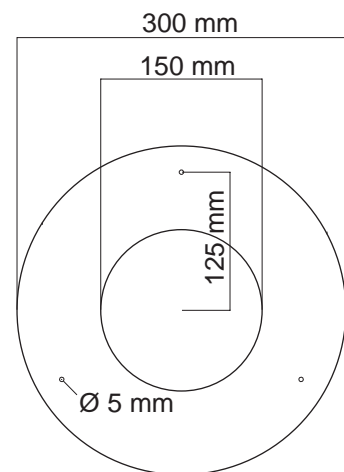

VERSION: „3“

TECHNISCHE ANGABEN / TECHNICAL SPECIFICATIONS:

VERPACKUNGSANGABEN / PACKAGING DETAILS:

GRÖSSE / SIZE:

16 cm x 42 cm x 51 cm

GEWICHT / WEIGHT:

3,00 kg

EUROPALETTE / EURO PALLET:

100 cm x 130 cm x 195 cm = 55 Stk./Pcs. = ca. 180 kg

LIQUID_LIGHT DROP_2 xs Version "5"

DESIGN BY HOPF & WORTMANN BÜRO FÜR FORM.

PRODUKTBESCHREIBUNG / PRODUCT SPECIFICATIONS:

MATERIAL:	PE
FARBE / COLOUR:	WEISS / WHITE
BIRNE / LAMP:	G 4, MAX. 5 x 20 W
SONSTIGES / OTHER:	MIT TRANSFORMATOR, AUCH MIT SCHIENENADAPTER LIEFERBAR / TRANSFORMER INCLUDED, AVAILABLE WITH CONTACT RAIL ADAPTER

TECHNISCHE ANGABEN / TECHNICAL SPECIFICATIONS:

VERPACKUNGSANGABEN / PACKAGING DETAILS:

GRÖSSE / SIZE:

16 cm x 52 cm x 61 cm

GEWICHT / WEIGHT:

4,70 kg

EUROPALETTE / EURO PALLET:

110 cm x 120 cm x 195 cm = 44 Stk./Pcs. = ca. 220 kg

GRÖSSEN / DIMENSIONS:

DECKENPLATTE / MOUNTING PLATE:

VERSION: „5“