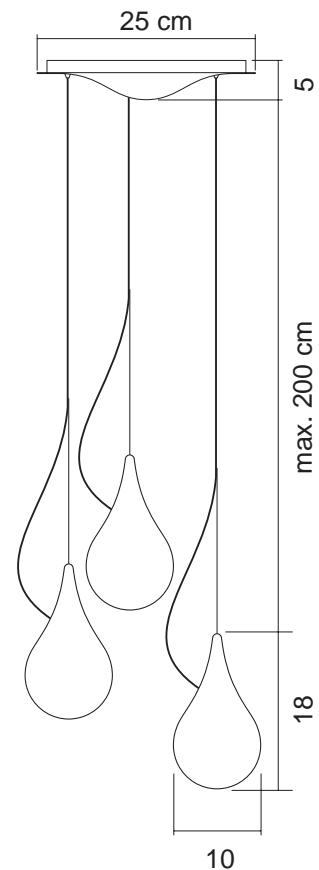

VERSION: „3“

TECHNISCHE ANGABEN / TECHNICAL SPECIFICATIONS:

VERPACKUNGSANGABEN / PACKAGING DETAILS:

GRÖSSE / SIZE:

16 cm x 42 cm x 51 cm

GEWICHT / WEIGHT:

3,00 kg

EUROPALETTE / EURO PALLET:

100 cm x 130 cm x 195 cm = 55 Stk./Pcs. = ca. 180 kg