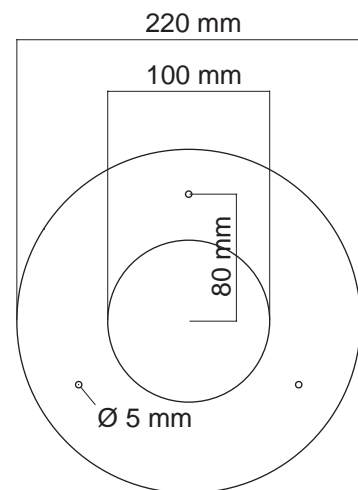

TECHNISCHE ANGABEN / TECHNICAL SPECIFICATIONS:

VERPACKUNGSANGABEN / PACKAGING DETAILS:

GRÖSSE / SIZE:

16 cm x 22 cm x 30 cm

GEWICHT / WEIGHT:

1,10 kg

EUROPALETTE / EURO PALLET:

90 cm x 120 cm x 195 cm = 154 Stk./Pcs. = ca. 185 kg

GRÖSSEN / DIMENSIONS:

DECKENPLATTE / MOUNTING PLATE:

VERSION: „SINGLE“

LIQUID_LIGHT DROP_2 xs Version: „3“

DESIGN BY HOPF & WORTMANN BÜRO FÜR FORM.

GRÖSSEN / DIMENSIONS:

DECKENPLATTE / MOUNTING PLATE:

PRODUKTBESCHREIBUNG / PRODUCT SPECIFICATIONS:

VERSION: „3“

TECHNISCHE ANGABEN / TECHNICAL SPECIFICATIONS:

VERPACKUNGSANGABEN / PACKAGING DETAILS:

GRÖSSE / SIZE:

16 cm x 42 cm x 51 cm

GEWICHT / WEIGHT:

3,00 kg

EUROPALETTE / EURO PALLET:

100 cm x 130 cm x 195 cm = 55 Stk./Pcs. = ca. 180 kg

LIQUID_LIGHT DROP_2 xs Version "5"

DESIGN BY HOPF & WORTMANN BÜRO FÜR FORM.

PRODUKTBESCHREIBUNG / PRODUCT SPECIFICATIONS:

MATERIAL:	PE
FARBE / COLOUR:	WEISS / WHITE
BIRNE / LAMP:	G 4, MAX. 5 x 20 W
SONSTIGES / OTHER:	MIT TRANSFORMATOR, AUCH MIT SCHIENENADAPTER LIEFERBAR / TRANSFORMER INCLUDED, AVAILABLE WITH CONTACT RAIL ADAPTER